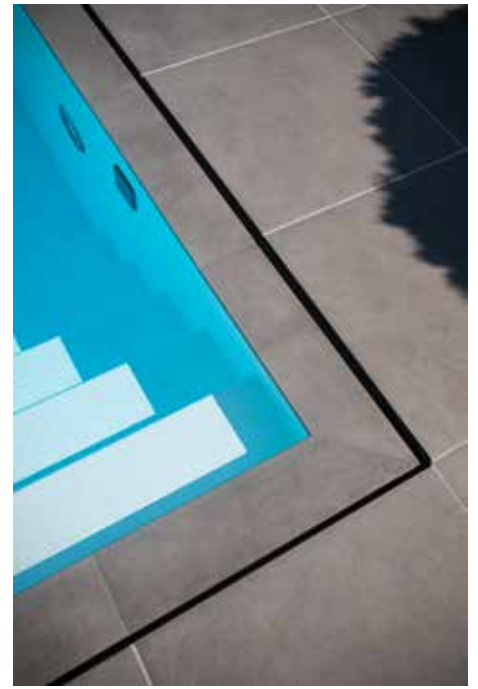

# DAS LEBEN IM FREIEN ZELEBRIEREN

**Neubau eines privaten Garten-Wellnessbereichs mit Außenpool und Rückzugsorten**

*Fotos: Berthold Litjes*

In Meerbusch entstand ein privater Garten-Wellnessbereich mit großzügigem Außenpool, Pergola, Whirlpool und Sauna. Umgeben von einem Garten mit zahlreichen Rückzugsorten, lädt die Wohlfühloase dazu ein, das Leben im Freien in all seinen Facetten zu zelebrieren. Pflanzungen und Bäume schützen dabei vor neugierigen Blicken.

Herzstück der neu geschaffenen Outdooroase ist der große Pool, der beim Bauherrn und seiner Familie ganz oben auf der Wunschliste gestanden hatte. Dieser sollte außerdem wenig Pflege erfordern und sich darüber hinaus durch eine hohe Automatisierung auszeichnen. Weerts Pools & Spa positionierten das Becken wie gewünscht auf der Blickachse zum Haus. Herausforderung dabei war: Es bedurfte viel Aufwand, dieses über Nachbargrundstücke im Garten zu installieren. Eine Treppe über die gesamte Breite von vier Metern führt ins kühle Nass, dessen Rand und Rinne mit Keramikfliesen belegt sind. Zu den Wasserattraktionen des Pools mit Überlaufbecken gehören eine Gegenstromanlage und Unterwasserscheinwerfer. Eine Poolheizung mit

ermöglicht. Outdoor-Genuss das ganze Jahr über ermöglicht eine freistehende Pergola von Rilux mit Lamellendach, die am Kopfende des Pools positioniert wurde. Integrierte Glasschiebewände und Vertikal-Screens bieten zusätzlich Privatsphäre und Schutz vor Wettereinflüssen. Die Pergola beherbergt eine maßgeschneiderte Outdoorküche sowie einen Essbereich: So ist im Garten ein zusätzlicher Wohnraum mit Wohlfühlambiente entstanden. Die Lamellen wurden in einem helleren Farbton als die Struktur gewählt, damit das Dach auch im geschlossenen